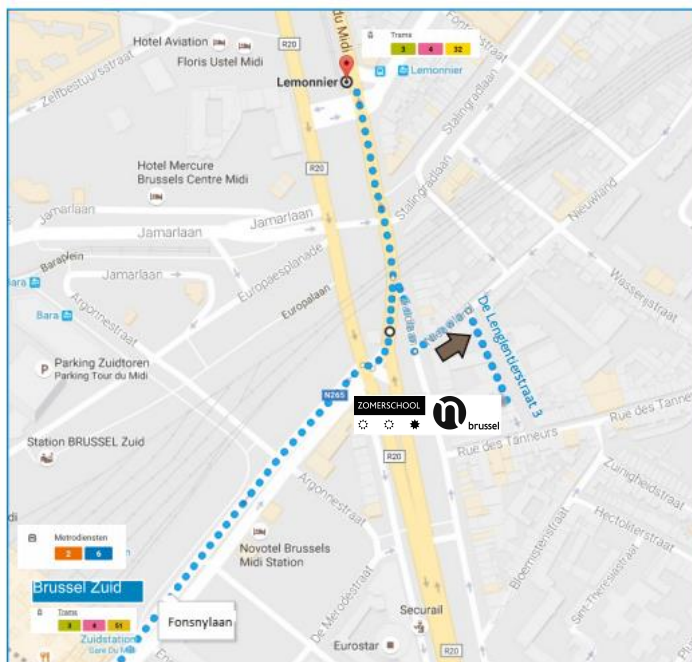

De weg naar de Zomerschool?

- Met de trein: station Brussel-Zuid - Uitgang Fonsnylaan
  10 minuten wandelen
- Met de metro en de tram: halte Lemonnier (lijn 3, 4, 32, 51 of 82)
  10 minuten wandelen

Gsm Zomerschool: 0491 62 42 48 (enkel in gebruik tijdens de Zomerschool)